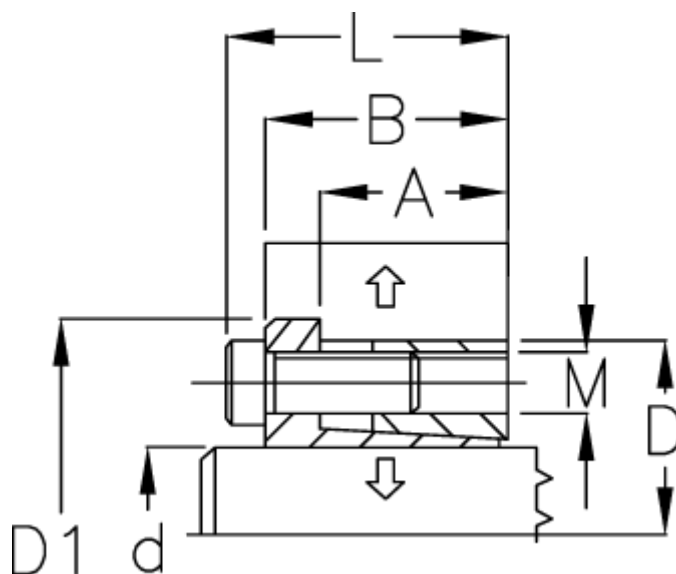

Varenummer: 434700055030

Beskrivelse: Rota-fix spændelement EP 55x30

Mål

A mm = 22

B mm = 30

D1 mm = 62

d H8 mm = 30

D mm = 55

F kN aksialkraft = 41

L mm = 38

M mm = M8

P N/mm² fladetryk på aksel/nav = 103

T Nm drejningsmoment = 616

Ts Nm boltetilsænderingsmoment = 41